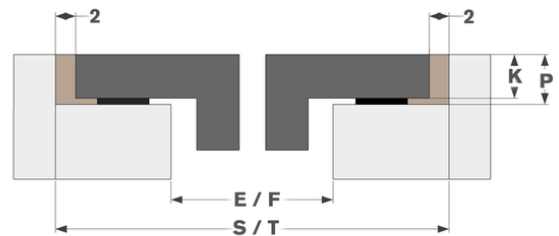

Design

- Bediening Slider touch sensorbediening
- Kleur display Rood
- Glasrand Afgeronde boord
- Inbouw methode Opbouw, Vlakbouw

Afmetingen

- Product afmetingen (BxDxH) 380 x 520 x 127
- Uitsnijding werkblad (BxD) (mm) 370 x 490

Technische eigenschappen

- Aansluitwaarde (W) 3200
- Elektrische aansluiting 220-240V 1L+N
- Frequentie (Hz) 50-60
- Netto gewicht (kg) 8,6

Afmetingen

	A	B	C	D	H
mm	380	520	370	490	127

Opbouw

	E	F	K	P	X
mm	370	490	6	8	50

Vlakkbouw

	E	F	S	T	K	P	X
mm	370	490	384	524	6	8	50