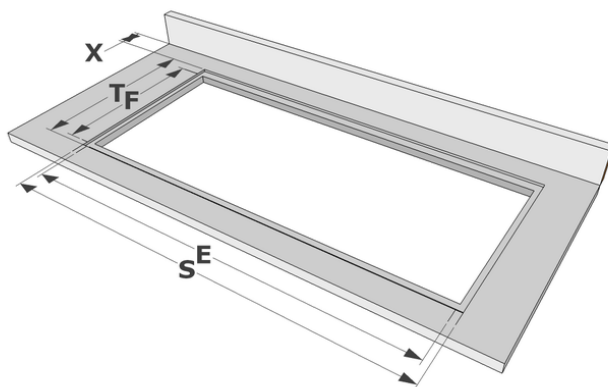

Design

- Bediening Slider touch sensorbediening
- Kleur display Rood
- Glasrand Afgeronde boord
- Inbouw methode Opbouw, Vlakbouw

Afmetingen

- Product afmetingen (BxDxH) 380 x 520 x 127
- Uitsnijding werkblad (BxD) (mm) 370 x 490

Technische eigenschappen

- Aansluitwaarde (W) 3200
- Elektrische aansluiting 220-240V 1L+N
- Frequentie (Hz) 50-60
- Netto gewicht (kg) 8,6

Afmetingen

	A	B	C	D	H
mm	380	520	370	490	127

Opbouw

	E	F	K	P	X
mm	370	490	6	8	50

Vlakkbouw

	E	F	S	T	K	P	X
mm	370	490	384	524	6	8	50