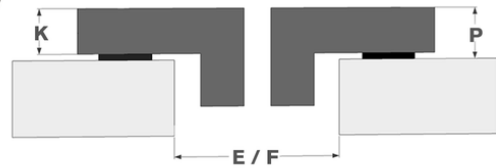

Design

- Bediening Slider touch sensorbediening
- Kleur display Rood
- Glasrand Afgeronde boord
- Inbouw methode Opbouw, Vlakbouw

Afmetingen

- Product afmetingen (BxDxH) 380 x 520 x 127
- Uitsnijding werkblad (BxD) (mm) 370 x 490

Technische eigenschappen

- Aansluitwaarde (W) 3200
- Elektrische aansluiting 220-240V 1L+N
- Frequentie (Hz) 50-60
- Netto gewicht (kg) 8,6

Afmetingen

	A	B	C	D	H
mm	380	520	370	490	127

Opbouw

	E	F	K	P	X
mm	370	490	6	8	50

Vlakkbouw

	E	F	S	T	K	P	X
mm	370	490	384	524	6	8	50